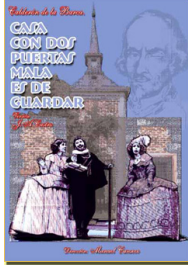

Casa con dos puertas mala es de guardar. 2008

Escrito por www.madridteatro.net

Sábado, 13 de Marzo de 2010 08:58 - Actualizado Jueves, 29 de Abril de 2010 16:54

CASA CON DOS PUERTAS

MALA ES DE GUARDAR de PEDRO CALDERÓN DE LA BARCA

estrenada en el verano de 2007

en los LOS JARDINES del GALILEO de MADRID

vuelve al Teatro Galileo

[2008-02-13]

A partir del 30 de enero de 2008

Casa con dos puertas mala es de guardar. 2008

Escrito por www.madridteatro.net

Sábado, 13 de Marzo de 2010 08:58 - Actualizado Jueves, 29 de Abril de 2010 16:54

CASA CON DOS PUERTAS MALA ES DE GUARDAR DE DON PEDRO CALDERÓN DE LA BARCA

Mihuras, Jardieles y otros han sido los autores españoles contemporáneos y de postguerra que se asomaron a los **Jardines del Galileo**, tras la cena veraniega y ahora vuelve al

Teatro Galileo

. El género: la comedia rayana en el vaudeville, a pesar de que su autor sea el sesudo **Don Pedro Calderón de la Barca**

- Hace ahora treinta años, **Juan Antonio Castro** colaboró con **Manuel Canseco**,