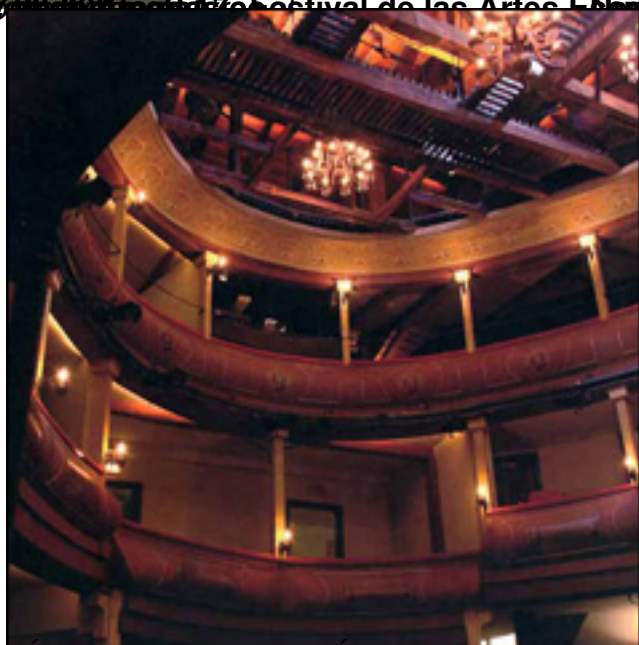

Música y dirección: *Edardo Gago*

Clásicos en Alcalá 2007

Escrito por www.madridteatro.net

Martes, 09 de Marzo de 2010 09:09 - Actualizado Martes, 09 de Marzo de 2010 09:16

El teatro de Alcalá de Henares, creado por el arquitecto Juan de Herrera, es un ejemplo de la arquitectura clásica española. Fue fundado en 1561 por el papa Pío IV y el rey Felipe II. El teatro fue destruido por un incendio en 1808 y reconstruido en 1812. El teatro es un ejemplo de la arquitectura clásica española.

El teatro de Alcalá de Henares, creado por el arquitecto Juan de Herrera, es un ejemplo de la arquitectura clásica española. Fue fundado en 1561 por el papa Pío IV y el rey Felipe II. El teatro fue destruido por un incendio en 1808 y reconstruido en 1812. El teatro es un ejemplo de la arquitectura clásica española.