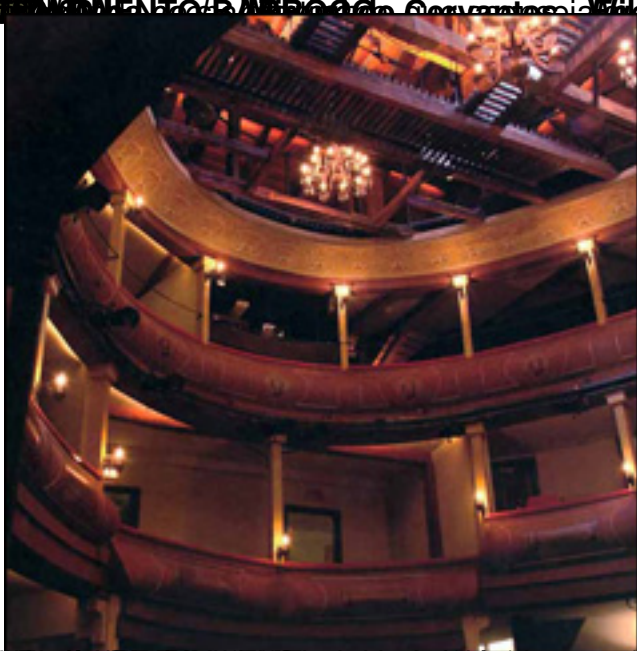

Madrid, 09 de Marzo de 2010 09:09 - Actualizado Martes, 09 de Marzo de 2010 09:16