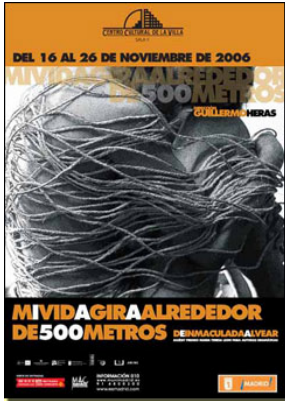

Mi vida gira alrededor de 500 metros

Escrito por www.madridteatro.net
Sábado, 06 de Marzo de 2010 20:05 -

MI VIDA GIRA ALREDEDOR DE 500 METROS
de INMACULADA ALVEAR
en el CENTRO CULTURAL DE LA VILLA de MADRID

[2007-01-05]

Del 16 al 26 de noviembre de 2006

Mi vida gira alrededor de 500 metros

Escrito por www.madridteatro.net
Sábado, 06 de Marzo de 2010 20:05 -

■ **MI VIDA GIRA ALREDEDOR DE 500 METROS** DE ENMACULADA ALVEAR

La foto publicitaria del cartel es muy expresiva. Una mujer sentada en el suelo y encogida fetalmente, alrededor de la cual una cuerda con varias vueltas la cerca.

- El tema de **Mi vida gira alrededor de 500 metros** – subraya **Mora Apreta**, directora del Centro Cultural de la Villa de Madrid – es de gran actualidad: *La violencia contra las mujeres que se desarrolla en un entorno familiar.*