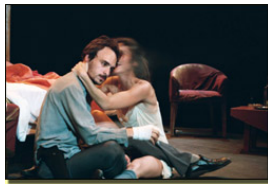

### [TEATRO LAGRADA, REVENTADO De Sarah Kane](#)

[2004-08-29]

EL 10 DE SEPTIEMBRE REVENTADO De Sarah Kane, ABRE

---

**TEATRO LAGRADA**

**EL 10 DE SEPTIEMBRE**

**REVENTADO De Sarah Kane**

**ABRE TEMPORADA**