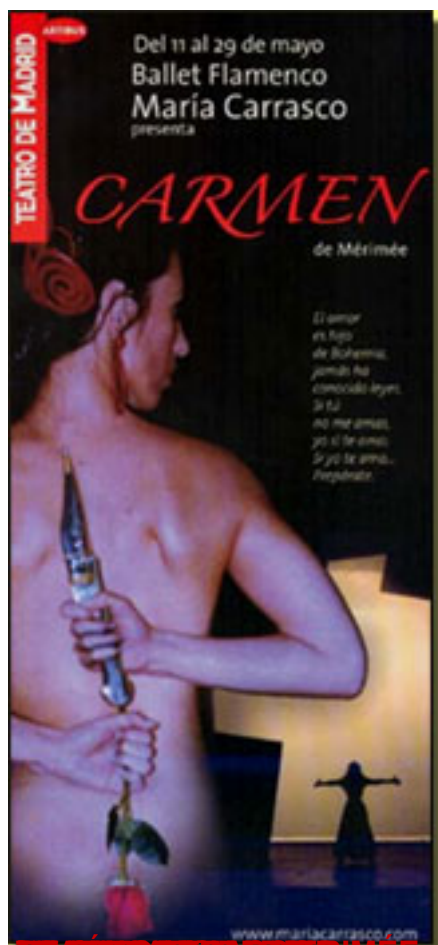

La Carmen de Merimée. María Carrasco.

Escrito por www.madridteatro.net
Sábado, 22 de Mayo de 2010 15:19 -

LA CARMEN DE MERIMÉE
DE LA MANO DE MARÍA CARRASCO
EN EL TEATRO DE MADRID

[2005-06-01]

El Ballet Flamenco Español de María Carrasco estrenó en los

La Carmen de Merimée. María Carrasco.

Escrito por www.madridteatro.net
Sábado, 22 de Mayo de 2010 15:19 -

~~UN SÍMBOLO DE LA CULTURA~~ EN EL

El

Ballet Flamenco Español

María Carrasco

estren

De esta Carmen se ha dicho en la prensa que es:

Ahora vuelve con esta **Carmen**

, cuyo guión, coreografía

- **Carmen** es una mujer que lucha por no someterse a su patria, por su libertad.

Lo que ha llevado a **María Carrasco** a coreografiar una vez más el mito de **Carmen** ha sido una especial atracción que siente por esta mujer que aparece como

- Una mujer salvaje, que no respeta las normas establecidas y necesita ser libre. Por otro lado están sus ganas de satisfacer sus propios instintos y una rebeldía que le lleva a transgredir la moral.

María Carrasco es el catalizador de esta obra, un símbolo ya es un nombre