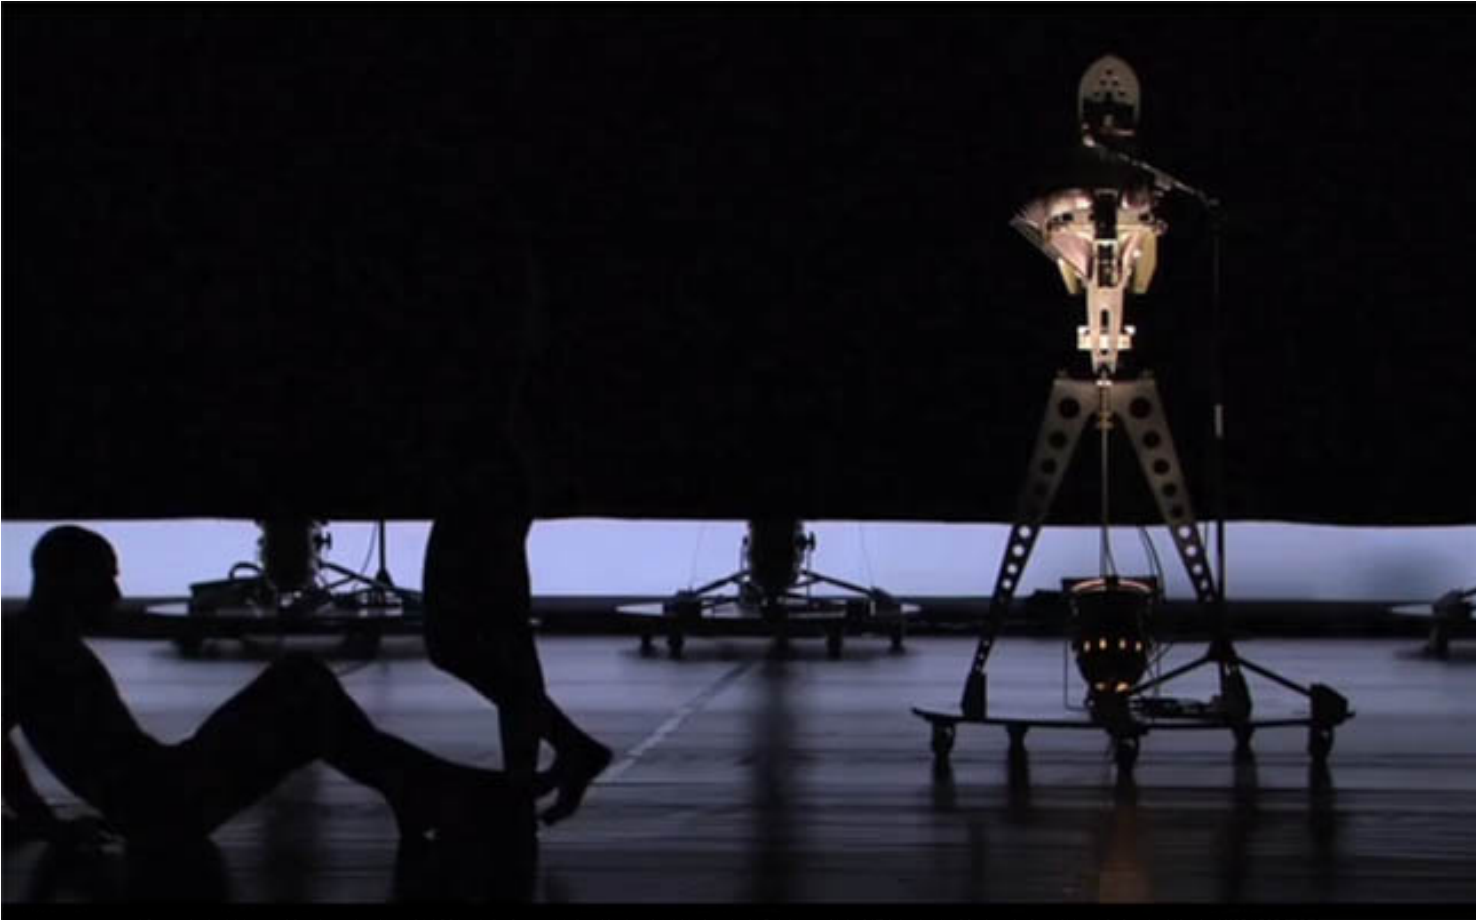

Robot. Blanca Li

Escrito por www.madridteatro.net

Jueves, 10 de Abril de 2014 08:46 - Actualizado Viernes, 20 de Junio de 2014 11:31