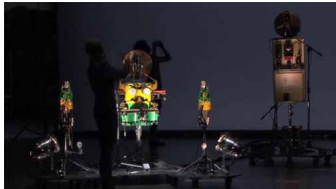

ESTRENO EN ESPAÑA
en los
TEATROS DEL CANAL
(SALA ROJA)

de

MADRID

Del **10 al 13 de abril de 2014**

Robot es una reflexión sobre el complejo vínculo entre el hombre y la máquina y la posibilidad de intercambios, transmitida con sensibilidad y emoción. Se trata de una obra coral: ocho bailarines interactúan con los robots musicales de los artistas japoneses **Maywa Denki**. Participan, también, los robots

NAO

. El humor y la poesía campean en las coreografías

FOTO: PRODUCTORA

Maywa Denki es un colectivo de artistas japoneses que opera con objetos animados mezclando tecnología, burla y refinamiento. Sus contactos con **NAO**, el **Robot**

Humanoide

, llevaron a

Blanca Li

a explorar y coreografiar esta relación entre hombres y mecánicas digitales.

- *Diariamente interactuamos con decenas de máquinas más o menos automáticas, más o menos electrónicas, más o menos "pensantes", que reflejan nuestros gustos y nuestros actos. ¿Una máquina, incluso evolucionada, puede reemplazar la relación con lo vivo? ¿Nuestras réplicas robóticas expresarán un día sentimientos además de gestionar nuestra vida cotidiana? ¿Qué sociedad producirán? ¿Son los robots entidades capaces de integrar el desorden creador? ¿Serán un reflejo de los deseos inconscientes de la sociedad? Si los robots se humanizan adoptando nuestra apariencia, ¿nos robotizaremos nosotros? ¿Nos convertiremos en híbridos, en andróides?* - declara **Blanca**.