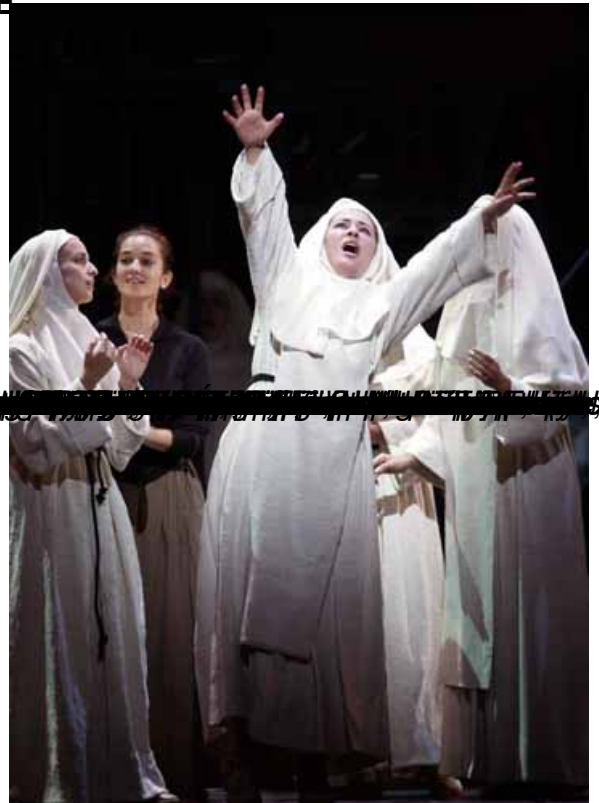

Il Prigioniero y Suor Angelica. T. Real

Escrito por www.madridteatro.net

Viernes, 02 de Noviembre de 2012 12:49 - Actualizado Domingo, 18 de Noviembre de 2012 17:19

Prigioniero
(
El prisionero
) y
Suor Angelica (Sor Angélica)
conforman este programa doble del
Teatro Real
, que dirige
Lluís Pasqual

Il Prigioniero y Suor Angelica. T. Real

Escrito por www.madridteatro.net

Viernes, 02 de Noviembre de 2012 12:49 - Actualizado Domingo, 18 de Noviembre de 2012 17:19

DONALD KA... PRIGIONIERO ANTE

Il Prigioniero y Suor Angelica. T. Real

Escrito por www.madridteatro.net

Viernes, 02 de Noviembre de 2012 12:49 - Actualizado Domingo, 18 de Noviembre de 2012 17:19

ROSSI ANTONIO REAL

DEBORA POLASKI / VITO PRIANTE

IL PRIGIONERO

DEBORA POLASKI

FOTOS: FRANCESCO SORAB ANDELICA