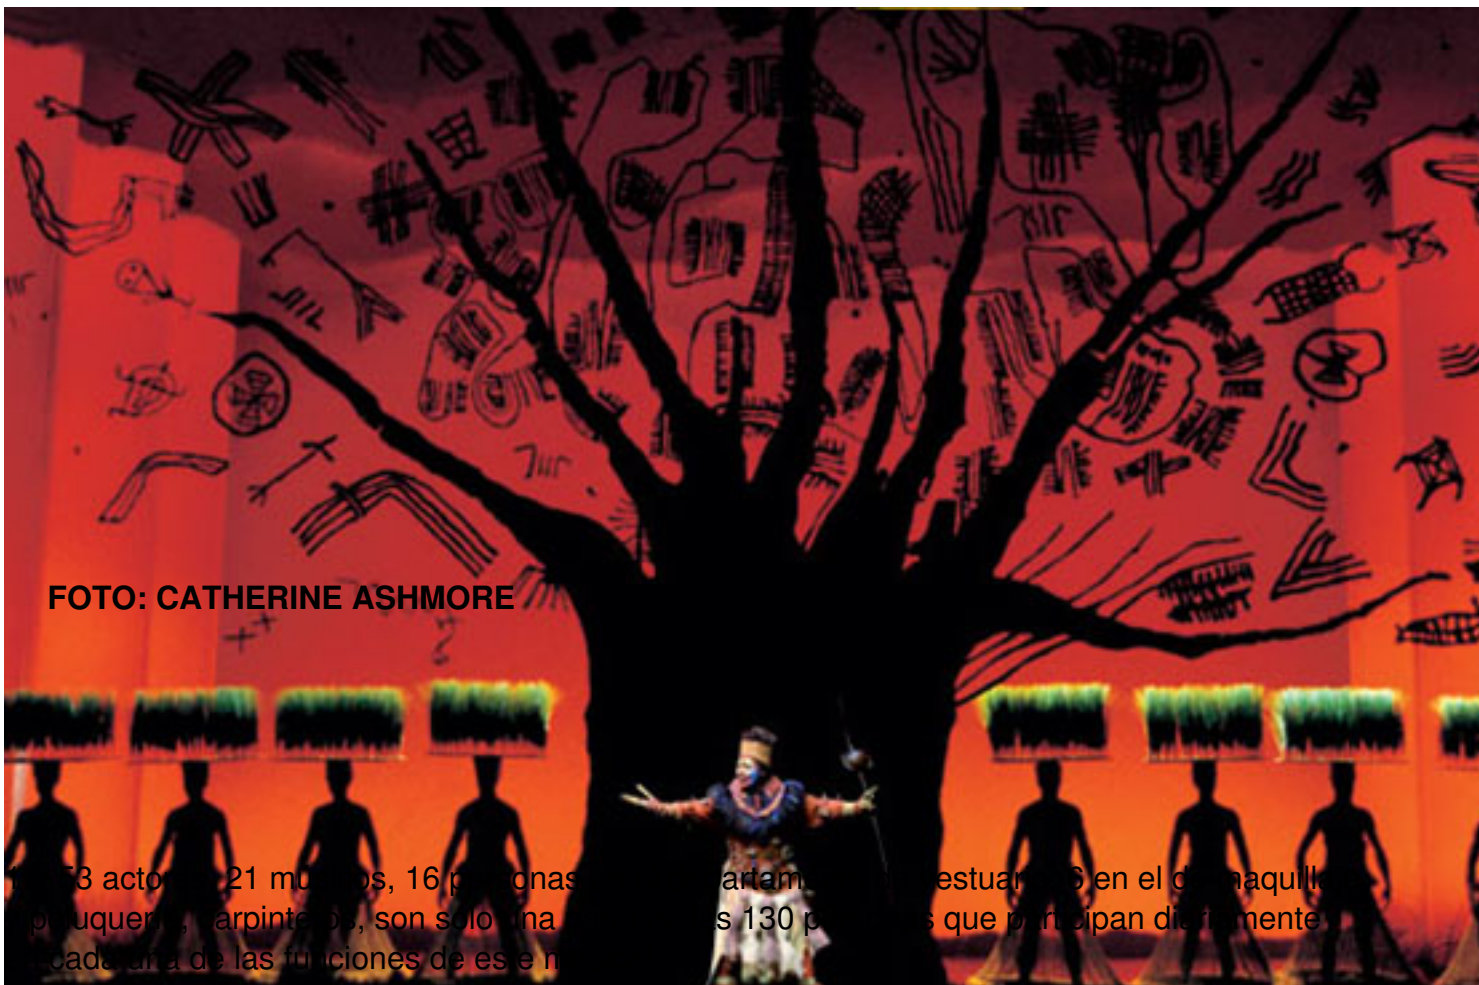

El Rey León. Algunos datos

Escrito por www.madridteatro.net

Sábado, 15 de Octubre de 2011 17:24 - Actualizado Sábado, 31 de Agosto de 2019 16:22

EL REY LEÓN

ALGUNOS DATOS

FOTO: CATHERINE ASHMORE

13 actores, 21 músicos, 16 personas que trabajan en el maquillaje, carpinteros, son solo una parte de los 130 personas que participan diariamente en cada una de las funciones de este espectáculo.

2. Hay más de 200 esculturas, figuras animadas, tallas y máscaras en el show, para las que se necesitaron más de 17.000 horas en su diseño y construcción.

El Rey León. Algunos datos

Escrito por www.madridteatro.net

Sábado, 15 de Octubre de 2011 17:24 - Actualizado Sábado, 31 de Agosto de 2019 16:22

3. Más 25 tipos de animales salen al escenario durante la obra. Algunos, como las jirafas, con un tamaño superior a los 7 metros y medio de altura, y otros como el elefante tienen una longitud de 4 metros.

6. El 24 de septiembre de 2009, el traje de Rafiki y la máscara de Simba fueron agregados a la colección de la Smithsonian Institution, con ello EL REY LEÓN ocupa su lugar como icono de la cultura estadounidense.