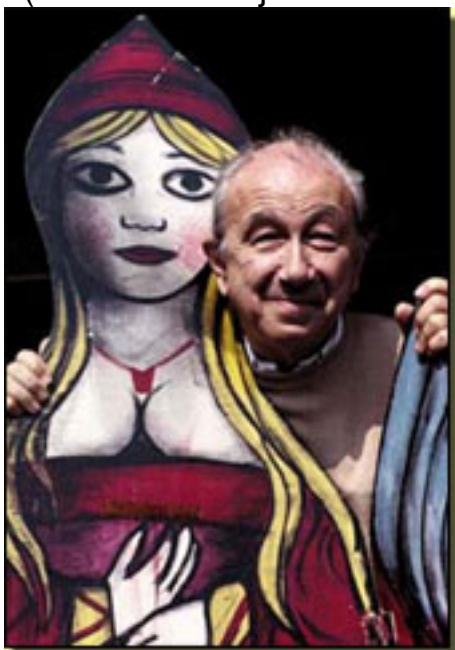

Emanuele Luzzati y sus amables dibujos.

Escrito por www.madridtearo.net

Miércoles, 14 de Abril de 2010 16:00 - Actualizado Jueves, 13 de Mayo de 2010 14:10

EMANUELE LUZZATI **Y SUS AMABLES DIBUJOS**

[2005-12-30]

En 1940 se traslada, por motivos raciales (es judío), a Losanna donde se li

EMANUELE LUZZATI **Y** **SUS AMABLES DIBUJOS**

Emanuele Luzzati y sus amables dibujos.

Escrito por www.madridtearo.net

Miércoles, 14 de Abril de 2010 16:00 - Actualizado Jueves, 13 de Mayo de 2010 14:10

Emanuele Luzzati (Genova 3 de junio de 1921).

En 1940 se traslada, Los años nuevos raciales (después), la influencia en Escue

Emanuele Luzzati y sus amables dibujos.

Escrito por www.madridtearo.net

Miércoles, 14 de Abril de 2010 16:00 - Actualizado Jueves, 13 de Mayo de 2010 14:10

Oscar actividad artística en los casos que se le ha calificado como maestro de la ilustración. Se le ha calificado como maestro de la ilustración.

Se le ha calificado como **maestro de la ilustración**.