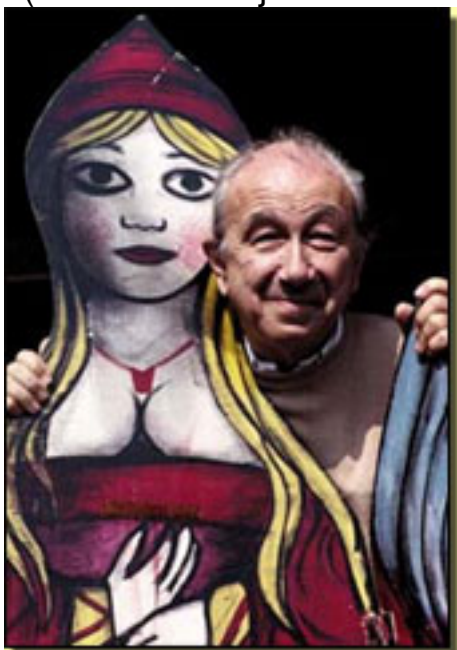

Emanuele Luzzati y sus amables dibujos.

Escrito por www.madridtearo.net

Miércoles, 14 de Abril de 2010 16:00 - Actualizado Jueves, 13 de Mayo de 2010 14:10

EMANUELE LUZZATI **Y SUS AMABLES DIBUJOS**

[2005-12-30]

En 1940 se traslada, por motivos raciales (es judío), a Losanna donde se li

EMANUELE LUZZATI
Y
SUS AMABLES DIBUJOS

Emanuele Luzzati y sus amables dibujos.

Escrito por www.madridtearo.net

Miércoles, 14 de Abril de 2010 16:00 - Actualizado Jueves, 13 de Mayo de 2010 14:10

Emanuele Luzzati (Genova 3 de junio de 1921).

En 1940 se traslada, Los años nuevos raciales (después), la influencia en Escue

Emanuele Luzzati y sus amables dibujos.

Escrito por www.madridtearo.net

Miércoles, 14 de Abril de 2010 16:00 - Actualizado Jueves, 13 de Mayo de 2010 14:10

Entre los **libros infantiles** cabe destacar:

Candide de **Voltaire**,
Alice nel paese delle meraviglie de **Carrol** y **Grimm**.

Luzzati por hoy muchos de los personajes de los cuentos infantiles c

Sus “espectaculares” dibujos ayudan a sentir, intuitivamente, lo t