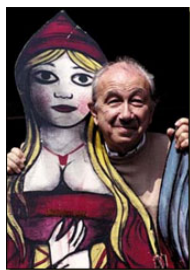

Emanuele Luzzati y sus amables dibujos.

Escrito por www.madridtearo.net

Miércoles, 14 de Abril de 2010 16:00 - Actualizado Jueves, 13 de Mayo de 2010 14:10

EMANUELE LUZZATI **Y SUS AMABLES DIBUJOS**

[2005-12-30]

En 1940 se traslada, por motivos raciales (es judío), a Losanna donde se li

EMANUELE LUZZATI
Y
SUS AMABLES DIBUJOS

Emanuele Luzzati y sus amables dibujos.

Escrito por www.madridtearo.net

Miércoles, 14 de Abril de 2010 16:00 - Actualizado Jueves, 13 de Mayo de 2010 14:10

Emanuele Luzzati (Genova 3 de junio de 1921).

En 1940 se traslada, Los años nuevos raciales (después), la influencia en Escue

Emanuele Luzzati y sus amables dibujos.

Escrito por www.madridtearo.net

Miércoles, 14 de Abril de 2010 16:00 - Actualizado Jueves, 13 de Mayo de 2010 14:10