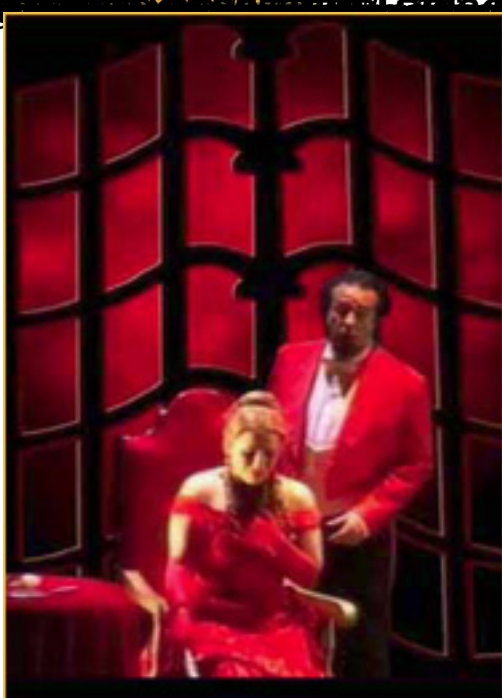

MANUEL ELENORTELÉZ y **MANUEL SÁNCHEZ**

El teatro romántico se caracteriza por sus historias de amor y sus finales felices. En esta época, el teatro se convirtió en un espacio de entretenimiento para las clases medias y altas.