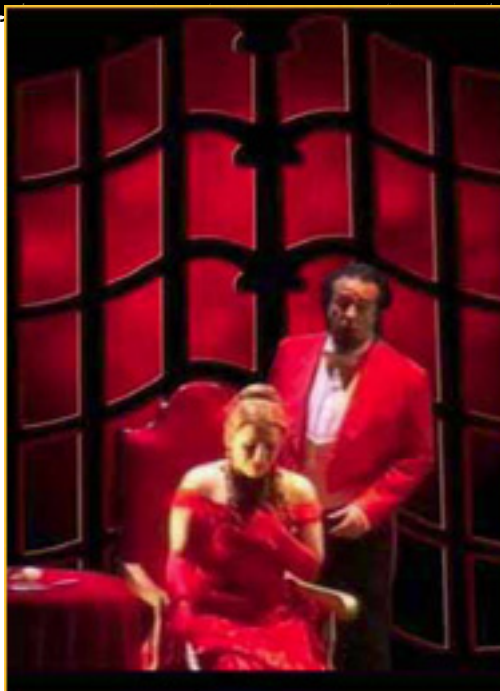

El teatro compacto Gran Vía de Madrid es un teatro de ópera que se encuentra en la Gran Vía de Madrid.

MANUEL EL ENCONTRO DE LOS REYES CATÓLICOS / María Jesús Sánchez

El teatro romántico se caracteriza por sus historias de amor y sus personajes idealizados. En esta época, el teatro buscaba evocar emociones fuertes y despertar el interés del público.