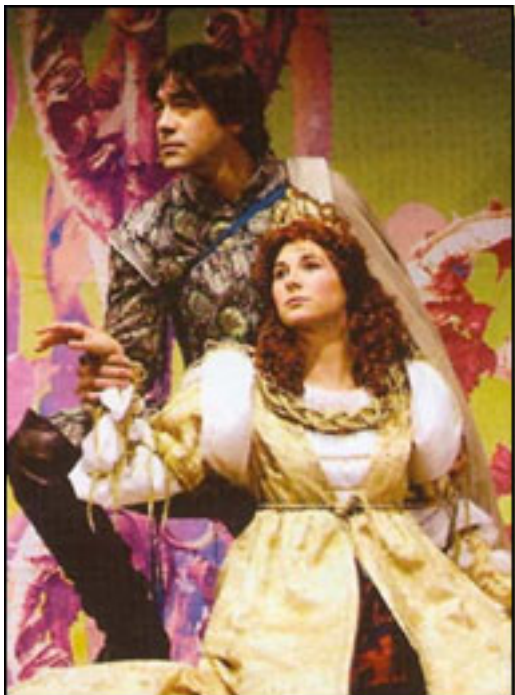

La Bella Durmiente. Teatro San Pol.

Escrito por www.madridteatro.net

Sábado, 17 de Abril de 2010 10:22 - Actualizado Jueves, 13 de Mayo de 2010 08:51

LA BELLA DURMIENTE EN EL TEATRO SANPOL

[2004-12-16]

El Teatro San Pol especializado, desde hace muchos años, en espectáculos

LA BELLA DURMIENTE

EN EL

Desde el 4 de diciembre hasta el 13 de febrero

La Bella Durmiente. Teatro San Pol.

Escrito por www.madridteatro.net

Sábado, 17 de Abril de 2010 10:22 - Actualizado Jueves, 13 de Mayo de 2010 08:51

■ El **Teatro San Pol** especializado, desde hace muchos años, en espectáculos para niños, presenta *La Bella Durmiente* por la **Compañía La Bicicleta**, una versión libre y muy peculiar de **Julio Jaime Fischtel**.

Tchaikovsky es la música sobre la que se construyen las coreografías de **María Alegría**

y

Javire Yuguero

para este inmortal cuento, iluminado de modo especial con una poética de cuento de hadas.

Argumento: La princesita Aurora encuentra una rueca, escondida en las almenas del castillo a fin de que la maldición no se cumpla. Del país se habían quitado todo elemento punzante. Pero esa rueca estaba allí esperándola y Aurora se pincha con ella. Inmediatamente la maldición cae sobre el palacio y todos entran en un gran sueño de cien años. Un joven príncipe será el salvador.